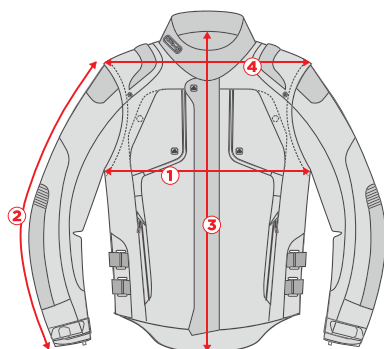

JUNIOR PANTS

SIZE EU - USA	HEIGHT	AGE	4 WAIST CIRCUMF. RELAXED	4 WAIST CIRCUMF. STRETCHED	5 INSEAM
XS - 18	115 cm.	3/4 years	49 cm.	55 cm.	40 cm.
S - 20	120 cm.	4/5 years	52 cm.	59 cm.	46 cm.
M - 22	125 cm.	5/6 years	55 cm.	63 cm.	52 cm.
L - 24	129 cm.	7/8 years	58 cm.	67 cm.	57 cm.
XL - 26	142 cm.	9/10 years	59 cm.	71 cm.	62 cm.
XXL - 28	147 cm.	11/12 years	60 cm.	75 cm.	68 cm.

JUNIOR GLOVES

SIZE	YEAR
XS	3/4
S	5/6
M	7/8
L	9/10
XL	11/12

JUNIOR BOOTS

EU SIZE	U.S. SIZE	U.K. SIZE	LENGHT
32	1	1	20 cm.
33	2	1	20,5 cm.
34	3	2	21 cm.
35	3½	2½	22 cm.
36	4	3	22,5 cm.
37	5	4	23 cm.
38	5½	4½	24 cm.

SIZE CHART DUAL ROAD GEAR

DUAL ROAD JACKETS

SIZE EU - USA	1 CHEST MEASURES	2 SLEEVES LENGHT	3 CENTER BACK LENGHT		4 SHOULDER WIDTH
			SHORT JACKET	LONG JACKET	
MAN					
S-46-30	57 cm.	68 cm.	65 cm.	71 cm.	46 cm.
M-48-32	59 cm.	69 cm.	66 cm.	72 cm.	47,5 cm.
L-50-34	61 cm.	70 cm.	67 cm.	73 cm.	49 cm.
XL-52-36	63 cm.	71 cm.	68 cm.	74 cm.	51 cm.
XXL-54-38	65 cm.	72 cm.	69,5 cm.	75 cm.	52 cm.
3XL-56-40	67 cm.	73 cm.	71 cm.	76 cm.	53 cm.
LADY					
XS	49 cm.	62 cm.	59 cm.	65 cm.	41 cm.
S	51 cm.	63 cm.	61 cm.	67 cm.	42 cm.
M	53 cm.	64 cm.	63 cm.	69 cm.	43 cm.
L	55 cm.	65 cm.	65 cm.	71 cm.	44 cm.
XL	57 cm.	66 cm.	67 cm.	73 cm.	45 cm.

DUAL ROAD PANTS

SIZE EU - USA	5 WAIST CIRCUMF. STRETCHED	6 INSEAM LENGHT	7 OUTER LENGHT
S-46-30	90 cm.	77 cm.	104,5 cm.
M-48-32	94 cm.	78,5 cm.	107 cm.
L-50-34	98 cm.	80 cm.	109,5 cm.
XL-52-36	102 cm.	81,5 cm.	112 cm.
XXL-54-38	106 cm.	83 cm.	114,5 cm.
3XL-56-40	110 cm.	84,5 cm.	117 cm.
LADY			
XS	78 cm.	74 cm.	102,5 cm.
S	82 cm.	75,5 cm.	105 cm.
M	86 cm.	77 cm.	107,5 cm.
L	90 cm.	78,5 cm.	110 cm.
XL	94 cm.	80 cm.	112,5 cm.